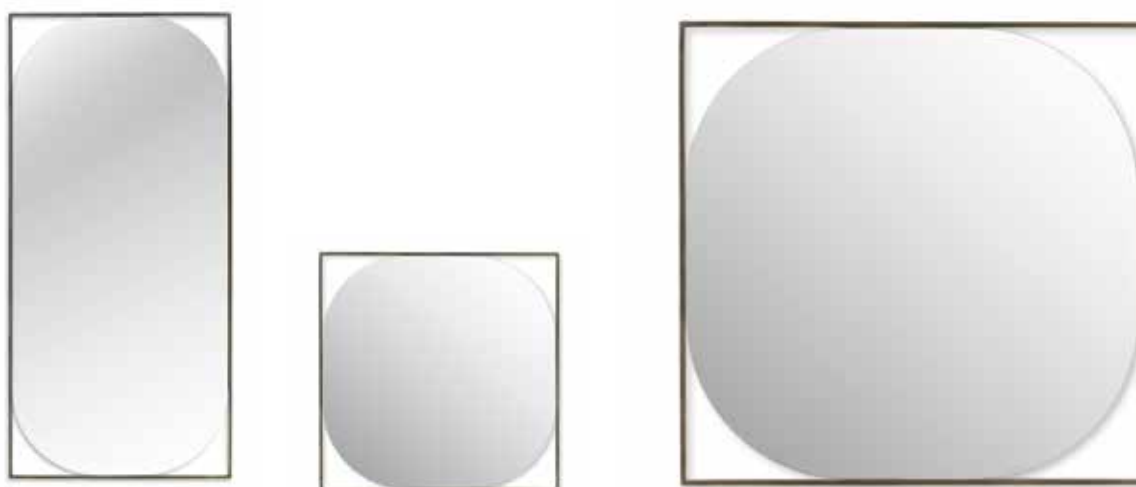

# CANTORI

SPECCHIERE  
MIRRORS

## WILLOW

Specchiera Mirror

Designed by *Luca Roccadadria*

Willow, collezione di specchiere contemporanee a forma quadrata o rettangolare. Ciascuna è composta da una cornice esterna in metallo contenente uno specchio con angoli fortemente stondati. Proposto in diverse dimensioni.

Willow, collection of contemporary square and rectangular mirrors. Each is composed of an external metal frame containing a mirror with rounded corners. Available in different sizes.

Dimensioni  
Dimensions