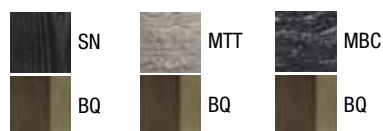

A

B

C

Finish customizable